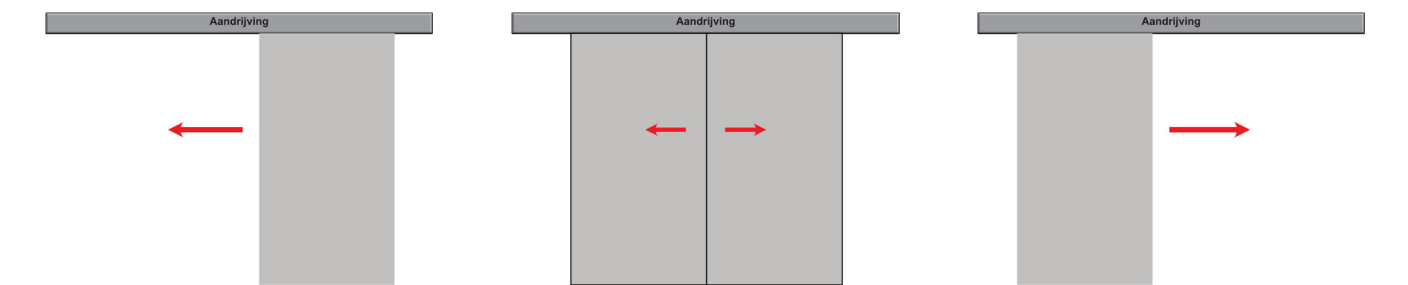

## AUTOMATISATION D'UNE PORTE COULISSANTE

Installateur:

### Sens d'ouverture

Gauche

2 volets

Droite

Largeur de l'entraînement

Largeur de volant

Largeur d'embrasure

Poids par voile